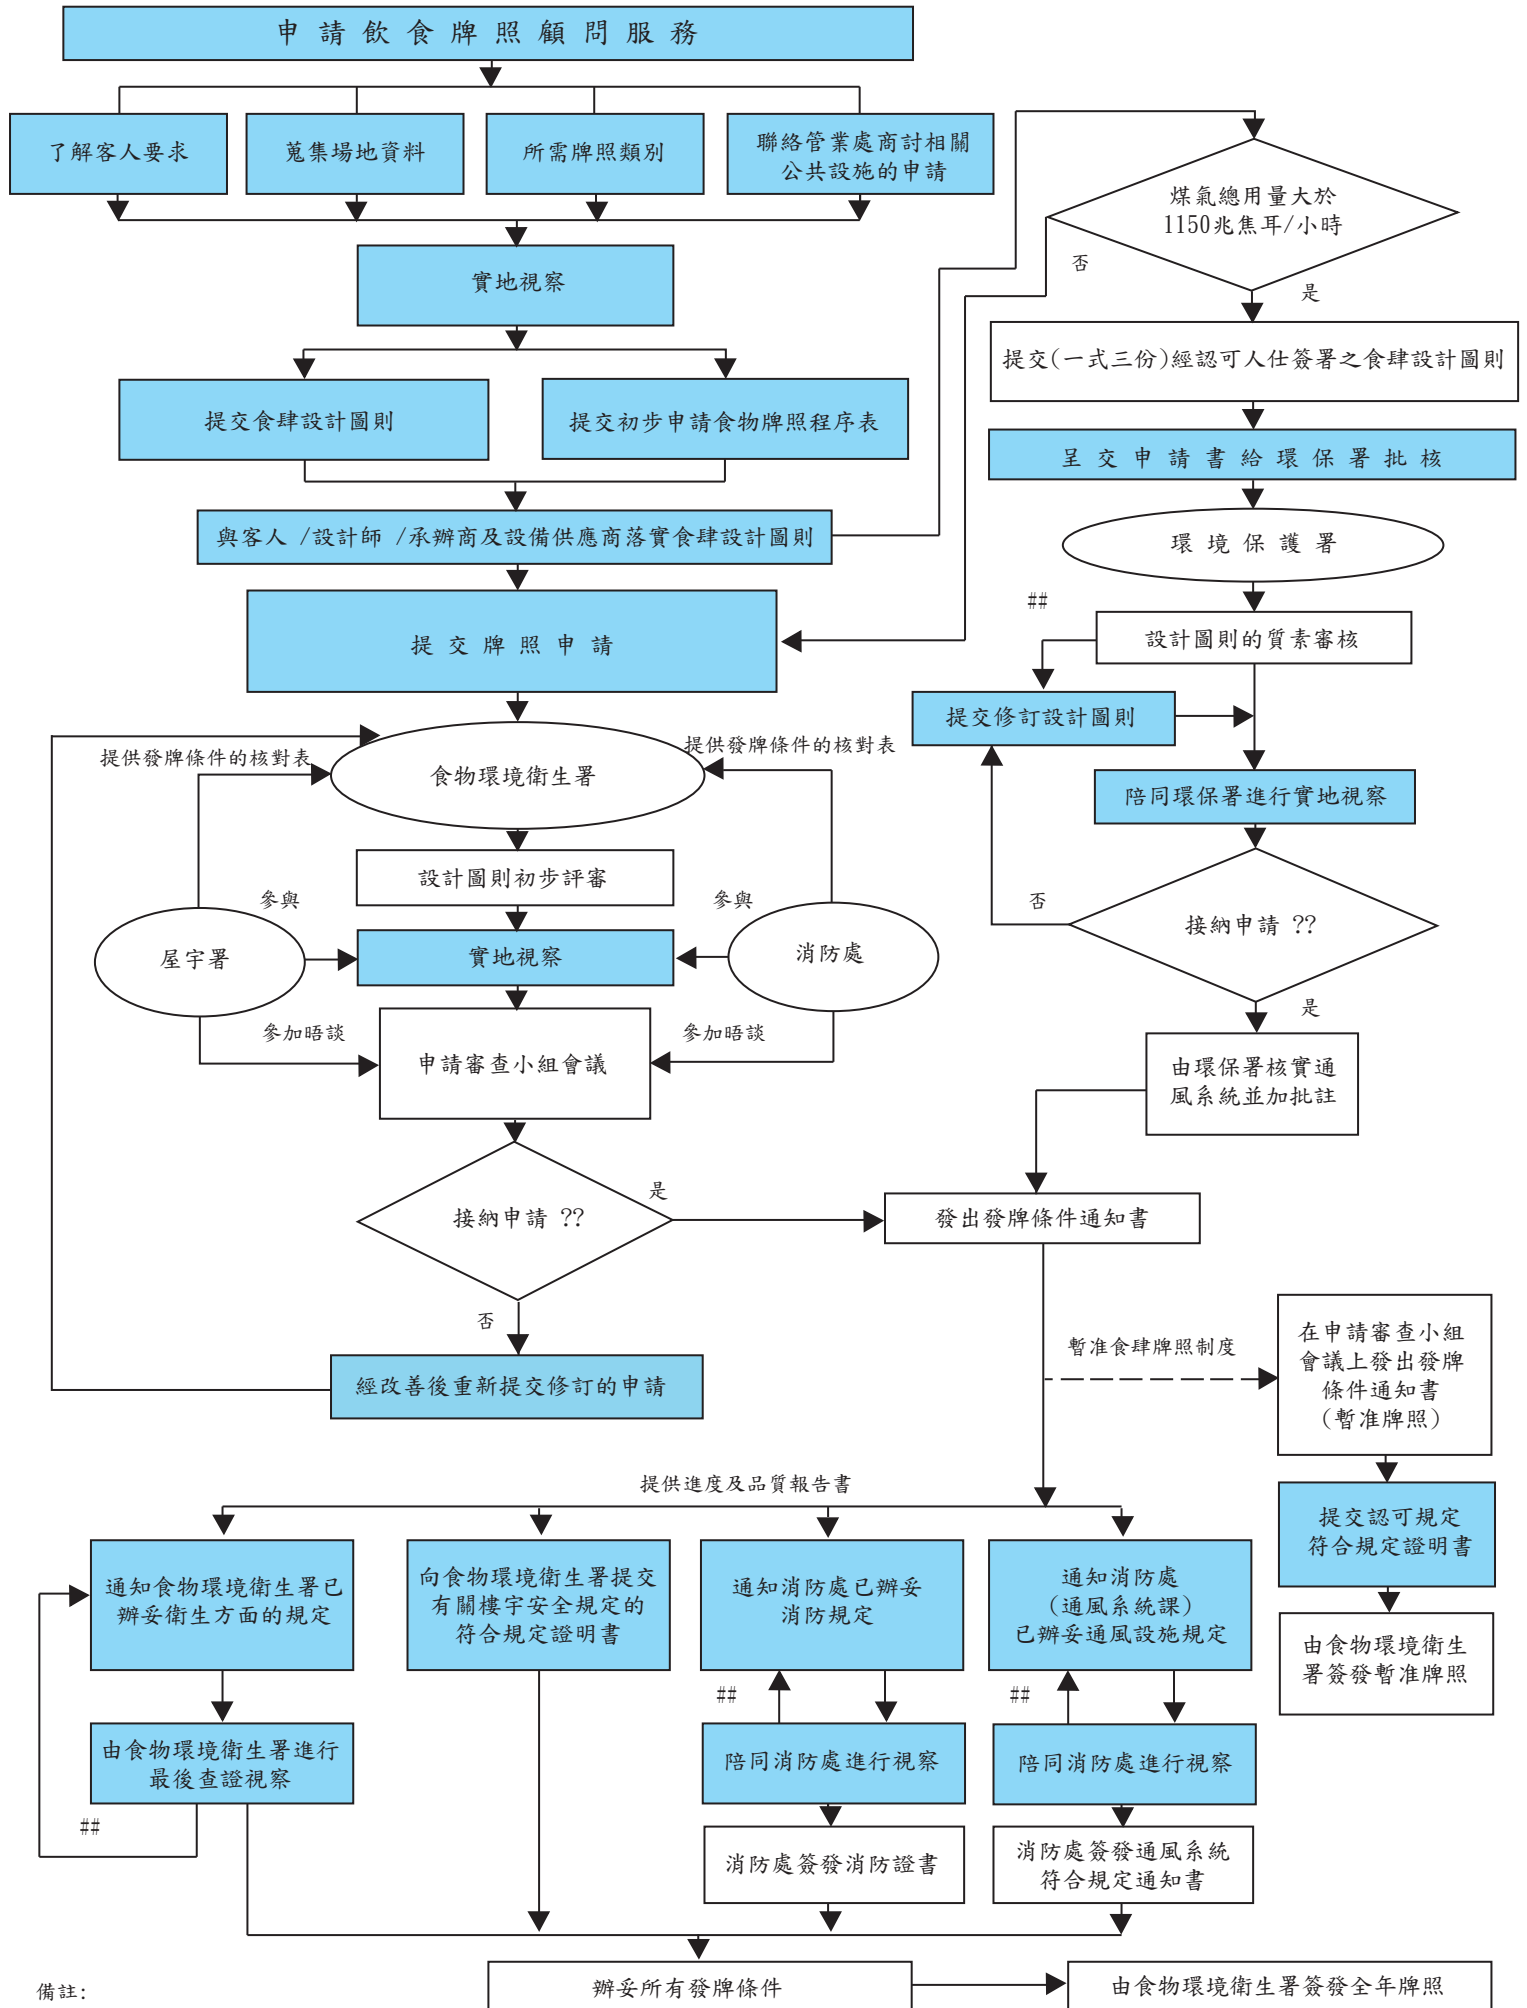

飲食牌照申請流程圖

備註:

■ 工序由雅仕負責 (包括所需設計圖則、準備文件及參與會議)

倘仍有未辦妥的條件